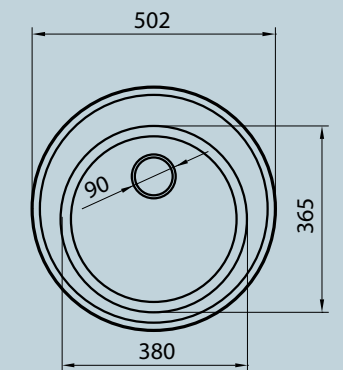

G007 размер: 560x445 мм

G008 размер: 847x504 мм

G009 размер: 470x470 мм

G010 размер: 755x455 мм

G011 размер: 602x502 мм

G012 размер: 790x495 мм

G013 размер: 757x504 мм

G014 размер: 780x489 мм

G015 размер: 613x494 мм

G016 размер: 640x495 мм

G017 размер: 640x492 мм

G018 размер: 790x495 мм

G019 размер: 587x507 мм

G020 размер: 570x460 мм

G021 размер: 463x500 мм

G022 размер: 770x492 мм

G023 размер: 610x505 мм

NEW!

NEW!

*допускается отклонение в размерах моек до ±5мм

G001

Круглая мойка. Великолепно подойдет как в классические кухни, так и в современные кухонные решения. Поможет рационально спланировать рабочую зону при ограниченном пространстве.