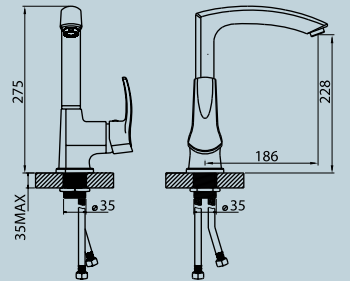

G023 **NEW!**

Стильные классические формы легко впишутся в интерьер Вашей кухни, а удобная глубокая чаша превратит мытье посуды в удовольствие.

КУХОННЫЕ СМЕСИТЕЛИ В ЦВЕТ МОЕК

001

003

005

007

009