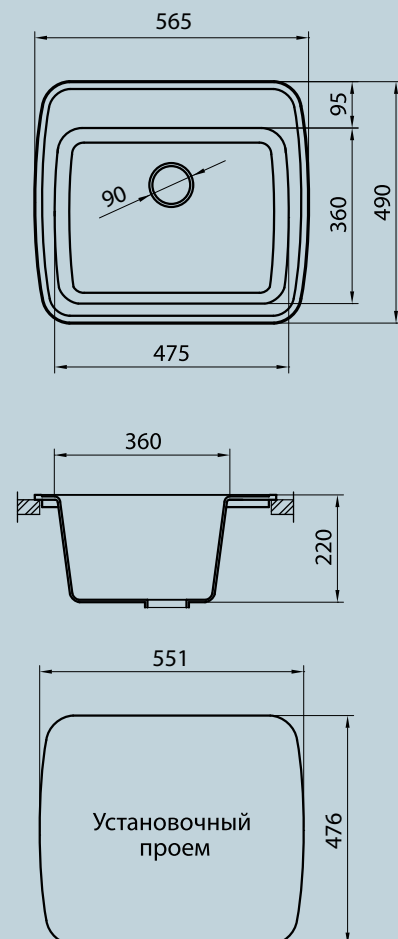

G003

Глубокая и вместительная мойка для большой семьи. Приподнятый край предотвращает переливание воды на столешницу.