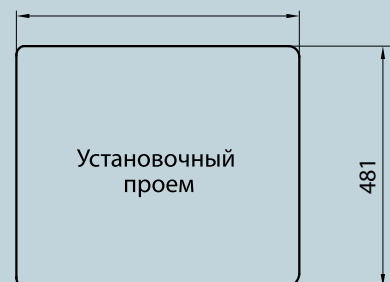

G019

*Прямые линии, строгие формы,
огромная рабочая зона и ничего лишнего.
Мойка для тех, кто любит готовить часто и много.*