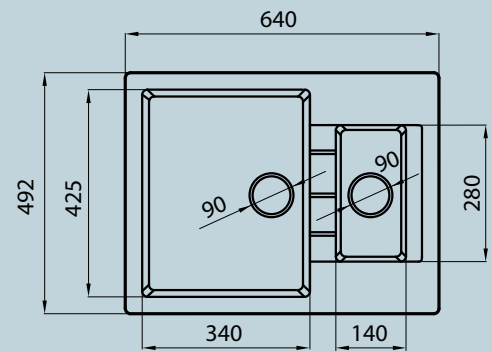

G017

*Экономите место в рабочей зоне?
Тогда эта модель для вас.
Лучшее стилистическое решение без ущерба
для практичности компактной кухни.*