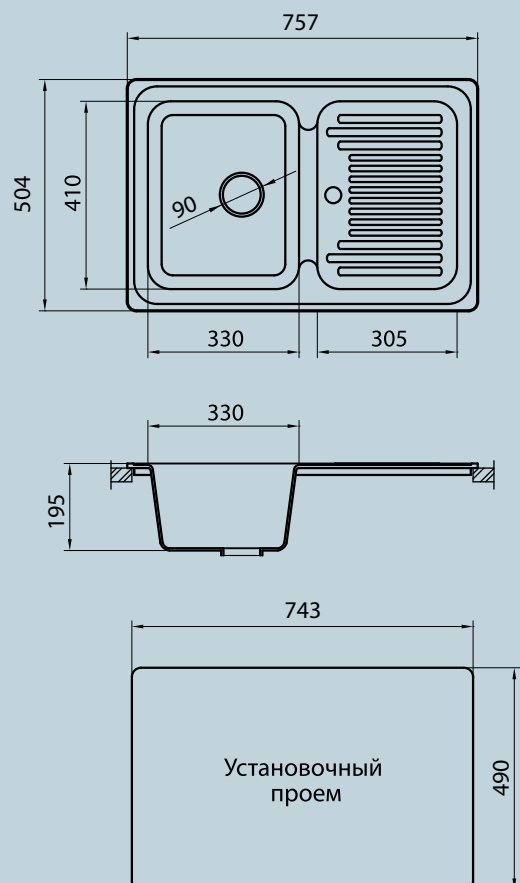

G013

Благодаря тщательно рассчитанной форме основная чаша дает максимум пространства для мытья посуды больших размеров. Большое крыло для сушки посуды, вымытых овощей и фруктов.

G014

Оригинальный дизайн чаши, очень удобное и широкое крыло в современном стиле замечательно дополняют рабочую зону Вашей кухни комфортом и функциональностью.