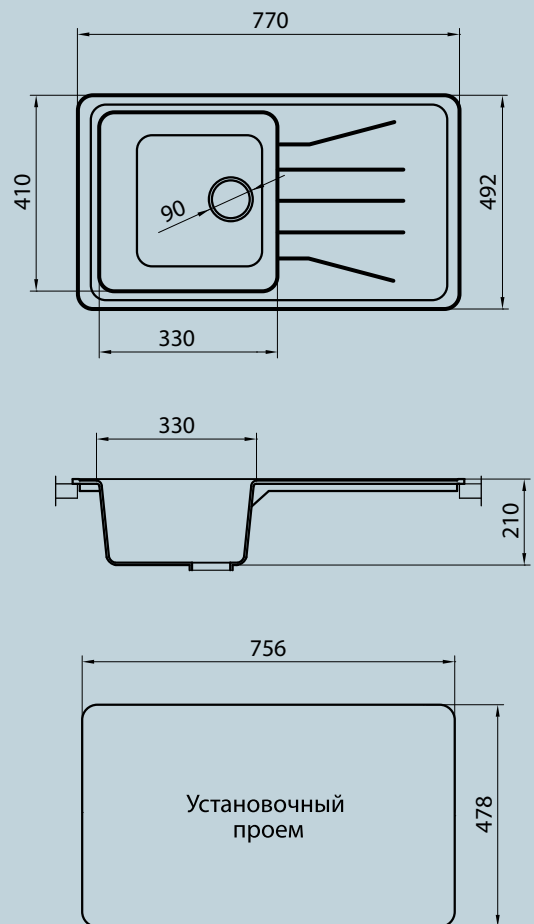

G021

*Лаконичность и минимализм.
Логика, выраженная в камне.*

G022 **NEW!**

Мойка этой модели преобразит интерьер Вашей кухни. Широкое крыло с плавными линиями комфортно и функционально, а большой размер чаши оценит любая хозяйка.