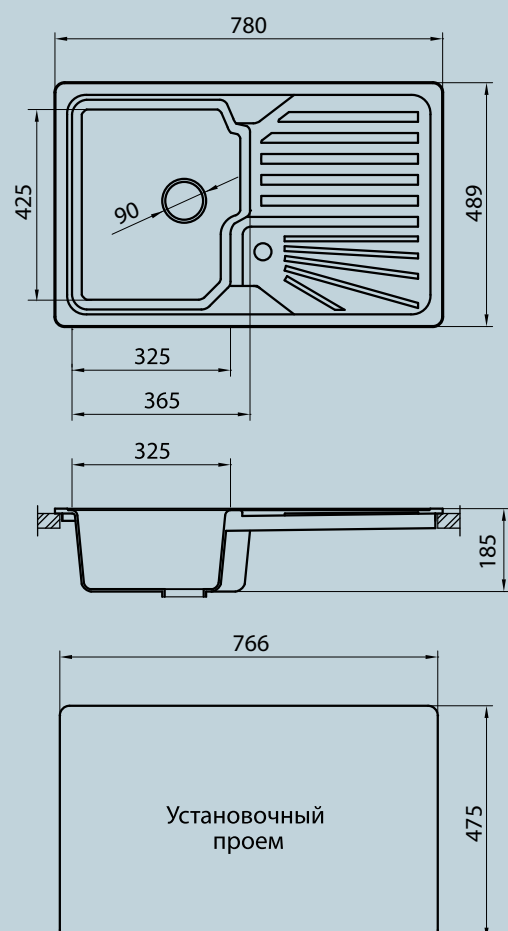

G013

Благодаря тщательно рассчитанной форме основная чаша дает максимум пространства для мытья посуды больших размеров. Большое крыло для сушки посуды, вымытых овощей и фруктов.

G014

Оригинальный дизайн чаши, очень удобное и широкое крыло в современном стиле замечательно дополняют рабочую зону Вашей кухни комфортом и функциональностью.