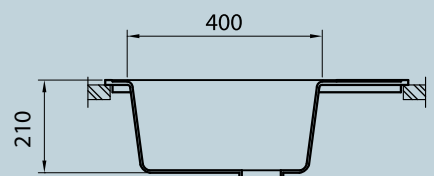

G015

Лаконичность классики. Функциональность выбора. Универсальная модель для любых кухонных зон, даже с ограниченным пространством.