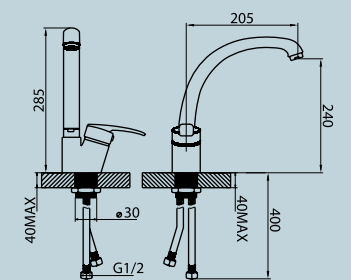

G023 **NEW!**

Стильные классические формы легко впишутся в интерьер Вашей кухни, а удобная глубокая чаша превратит мытье посуды в удовольствие.

КУХОННЫЕ СМЕСИТЕЛИ В ЦВЕТ МОЕК

001

003

005

007

009