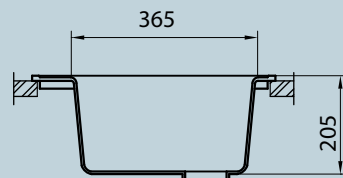

G023 размер: 610x505 мм

NEW!

NEW!

*допускается отклонение в размерах моек до ±5мм

G001

Круглая мойка. Великолепно подойдет как в классические кухни, так и в современные кухонные решения. Поможет рационально спланировать рабочую зону при ограниченном пространстве.