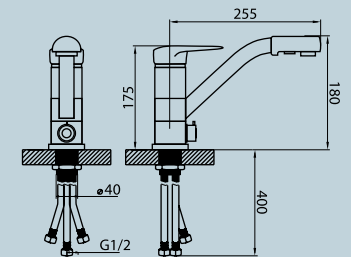

Оригинальным решением дизайна
Вашей кухни станет гармоничное
сочетание мойки и смесителя,
подобранных в единой цветовой гамме.