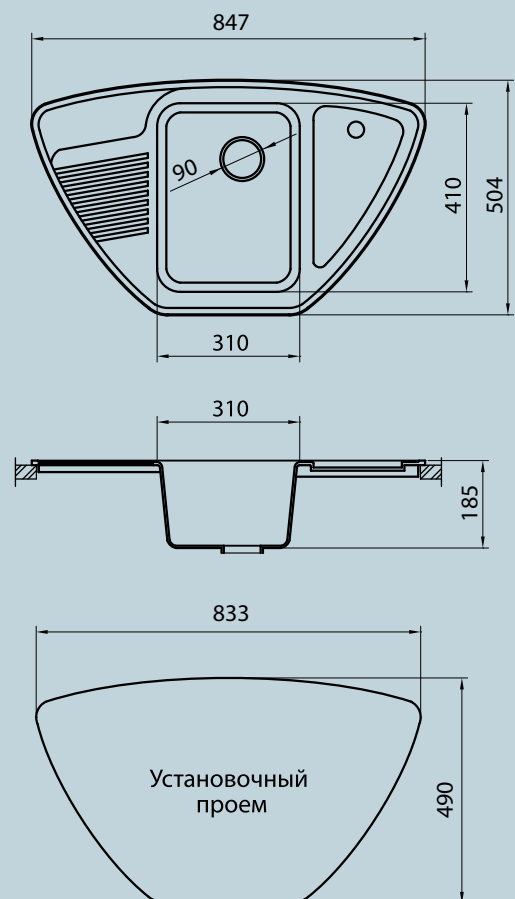

G007

Прямолинейный дизайн, просторная основная чаша и небольшое крыло для комфорта использования при ограниченном пространстве.

G008

Мойка данной модели органично смотрится не только в углу кухни, но и при стандартном размещении. Удобное расположение основной, подготовительной чаши и крыла позволяет обеспечить плавность течения рабочего процесса.