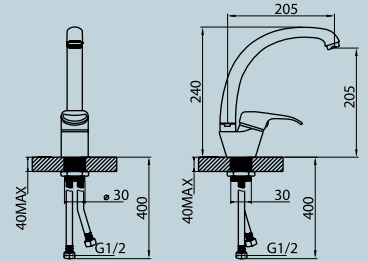

G023 **NEW!**

Стильные классические формы легко впишутся в интерьер Вашей кухни, а удобная глубокая чаша превратит мытье посуды в удовольствие.

КУХОННЫЕ СМЕСИТЕЛИ В ЦВЕТ МОЕК

001

003

005

007

009