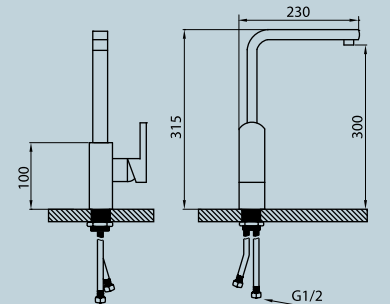

КУХОННЫЕ СМЕСИТЕЛИ В ЦВЕТ МОЕК

001

003

005

007

009

011

013

Оригинальным решением дизайна
Вашей кухни станет гармоничное
сочетание мойки и смесителя,
подобранных в единой цветовой гамме.