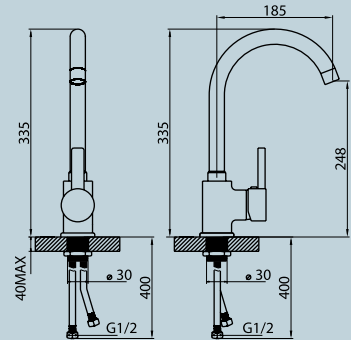

G023 **NEW!**

Стильные классические формы легко впишутся в интерьер Вашей кухни, а удобная глубокая чаша превратит мытье посуды в удовольствие.

КУХОННЫЕ СМЕСИТЕЛИ В ЦВЕТ МОЕК

001

003

005

007

009