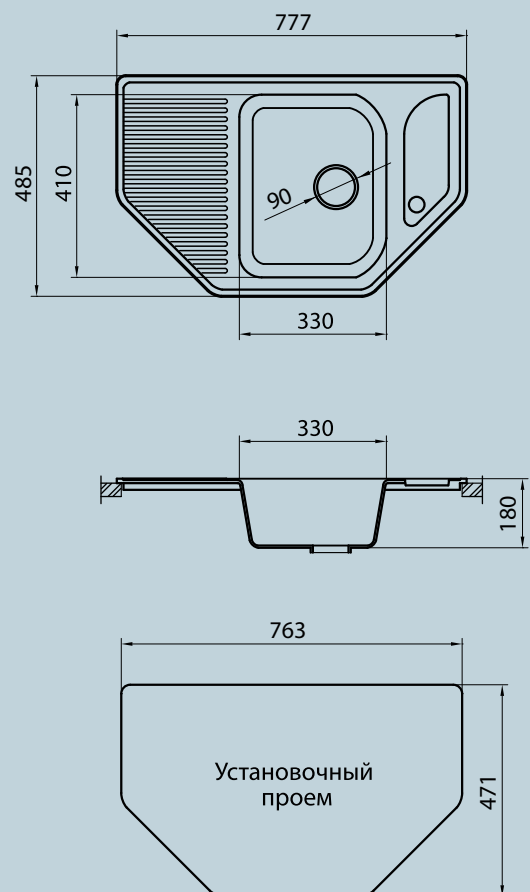

G002

Мойка для угловой кухни. Удобная основная чаша. Дополнительная утопленная чаша для разморозки с отдельным стоком воды. Большое крыло может служить дополнительной рабочей зоной. Идеально будет смотреться в классической кухне.