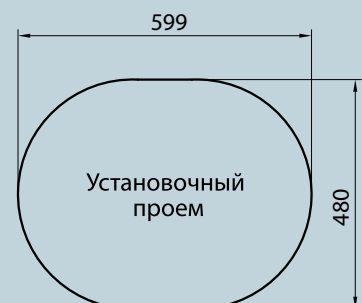

G015

Лаконичность классики. Функциональность выбора. Универсальная модель для любых кухонных зон, даже с ограниченным пространством.