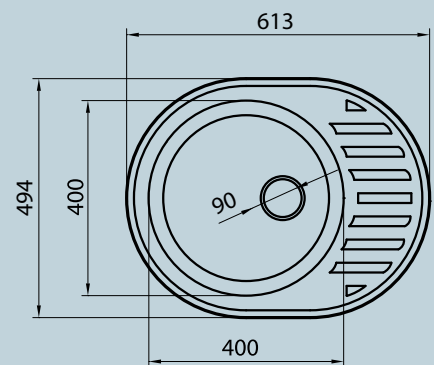

G015

Лаконичность классики. Функциональность выбора. Универсальная модель для любых кухонных зон, даже с ограниченным пространством.