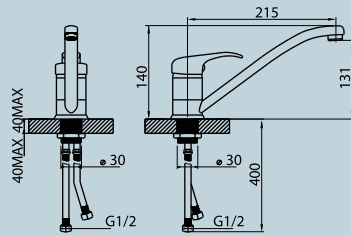

G023 **NEW!**

Стильные классические формы легко впишутся в интерьер Вашей кухни, а удобная глубокая чаша превратит мытье посуды в удовольствие.

КУХОННЫЕ СМЕСИТЕЛИ В ЦВЕТ МОЕК

001

003

005

007

009