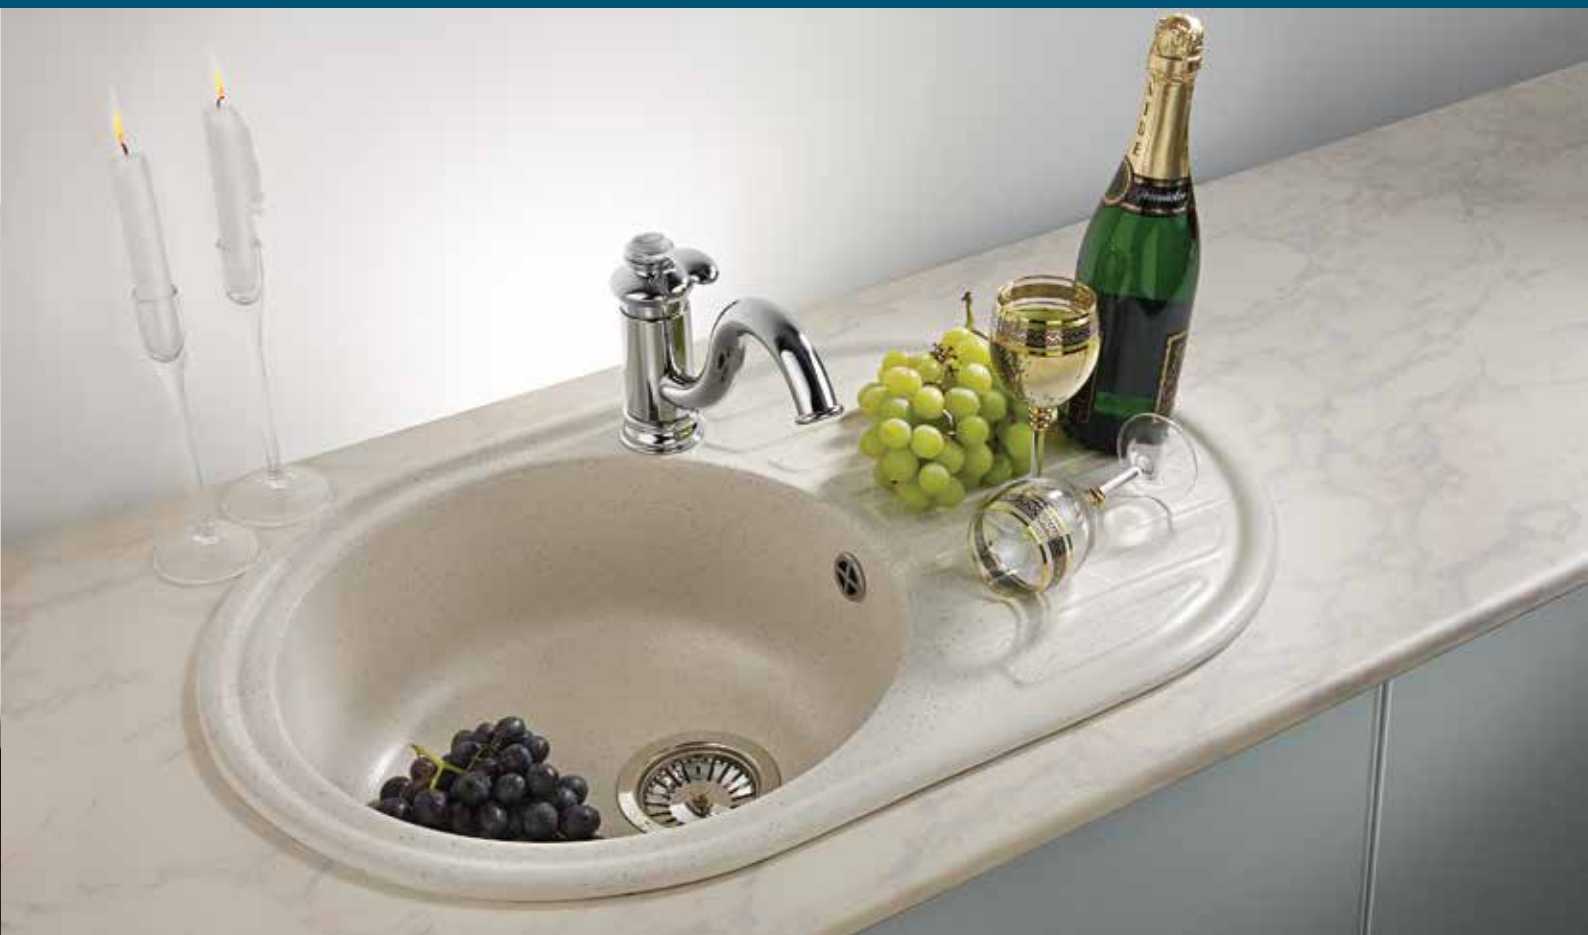

G006

Какой бы ни был стиль вашей кухни, будь то hi-tech, классика или кантри данная модель вне стиля. Она достаточно универсальна, чтобы подчеркнуть индивидуальность в любом исполнении. Максимальное удобство при простоте выбора.