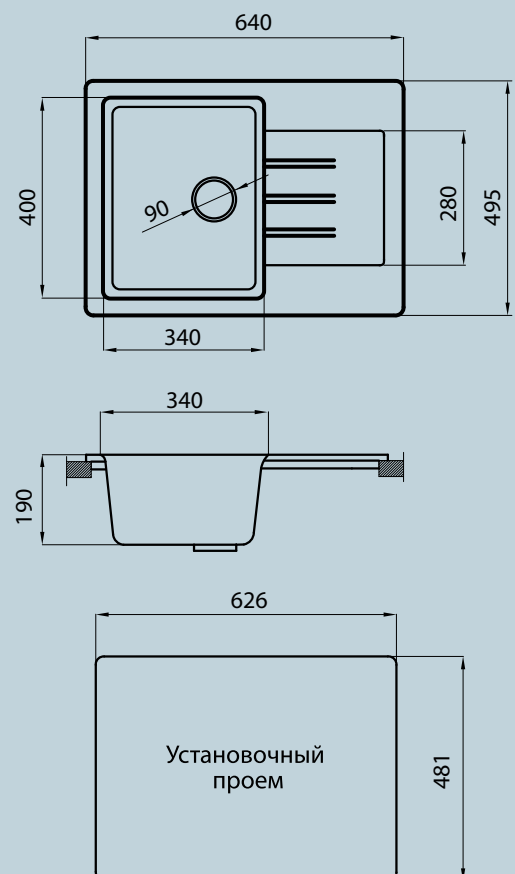

G016

С этой модели началось стилистическое решение серии CUBA. Чёткие линии дизайна этой модели подчеркивают гармоничность мойки в целом.