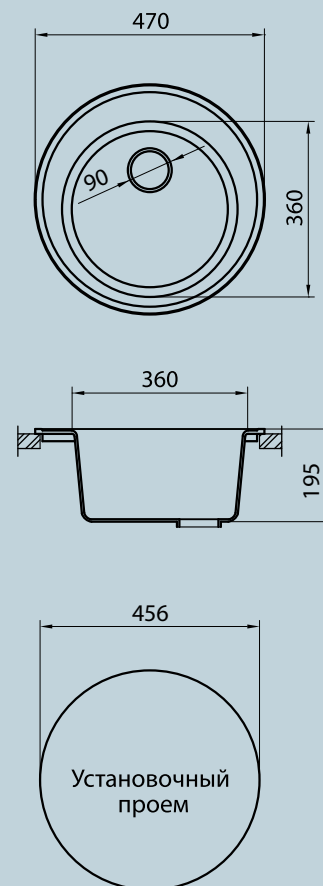

G009

Самый бюджетный вариант кухонной мойки. Экономим пространство и средства без потери функциональности. Выбор молодой семьи. Для небольших кухонных помещений.